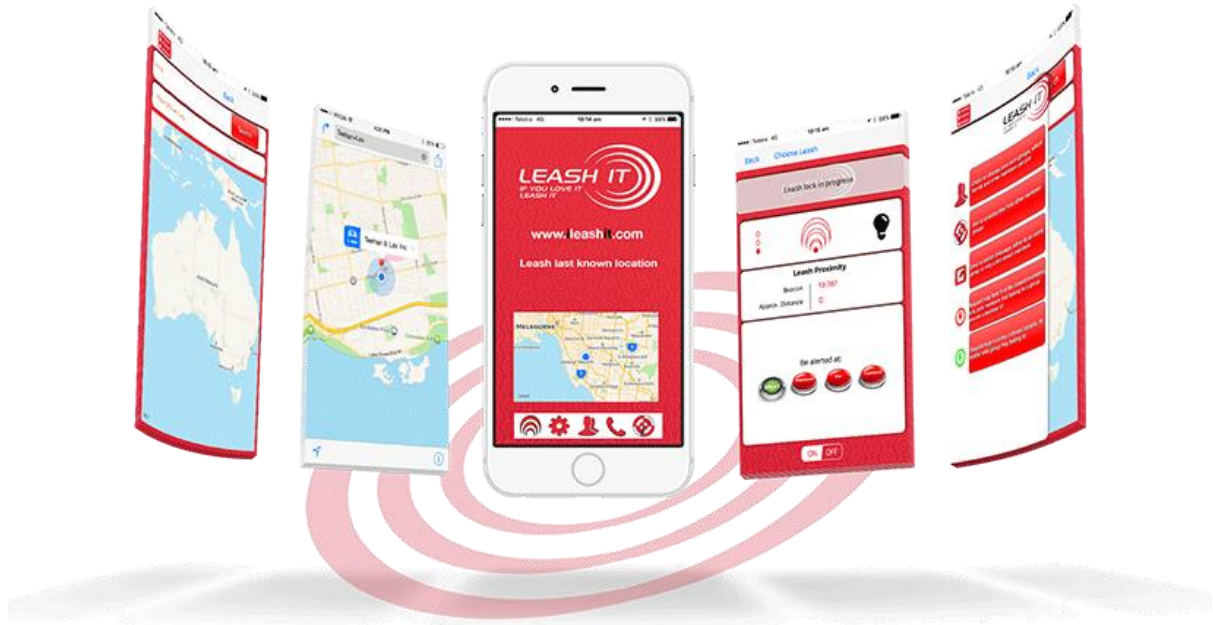

Reise-Gadgets: Behalten Sie Ihr Gepäck über Bluetooth stets im Blick.

Luggage Leash sorgt dafür, dass Sie zuverlässig mit all dem wiedervereint werden, was für die Reise gepackt wurde. Ist es nicht gut zu wissen, dass Ihr Gepäck mit ein wenig technischer Hilfe perfekt auf sich selbst aufpassen kann? Erfahren Sie hier mehr darüber.

Bild: www.ileashit.com

Luggage Leash sorgt über Bluetooth und GPS-Technologie dafür, dass jeder zuverlässig mit all dem wiedervereint wird, was für die Reise gepackt wurde. Das Gerät kann nach Belieben im Gepäck platziert werden und zeigt über die heruntergeladene App an, wann Ihr Koffer unterwegs zum Gepäckband ist. Von diesem Moment an können Sie über ein Countdown-System den Weg des Gepäckstücks zu Ihnen mitverfolgen, der dann endet, wenn Ihr Koffer in direkter Reichweite ist.